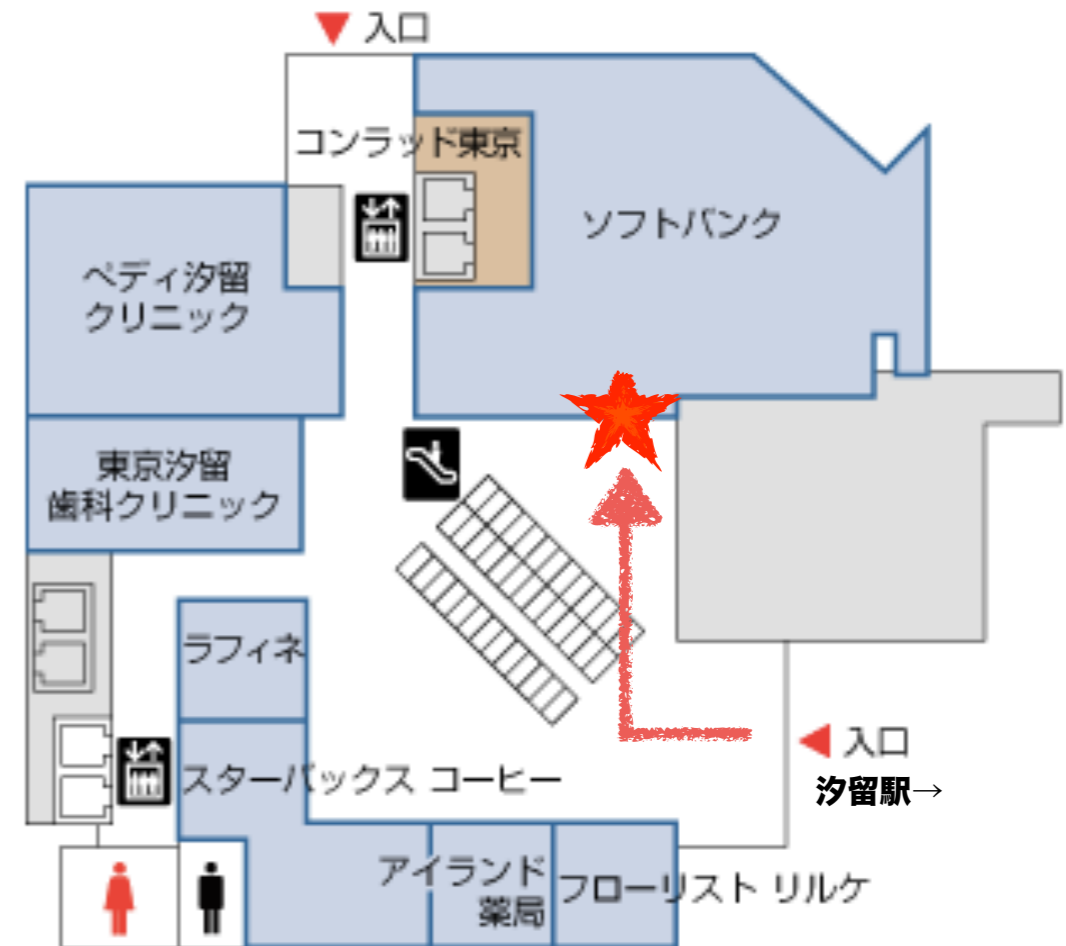

## 最寄駅

ゆりかもめ線「汐留駅」(徒歩1分)

都営大江戸線「汐留駅」(徒歩3分)

JR線・東京メトロ銀座線「新橋駅」(徒歩13分)

都営浅草線「新橋駅」(徒歩10分)

東京都港区東新橋1-9-1

東京汐留ビルディング B2F

ソフトバンク カスタマーブリーフィングセンター

# 東京汐留ビルディング

B2F

Shops & cafe  
ショップ & カフェ

1F

Office  
オフィスロビー

B1F

Shops & cafe  
ショップ & カフェ

東京都港区東新橋1-9-1